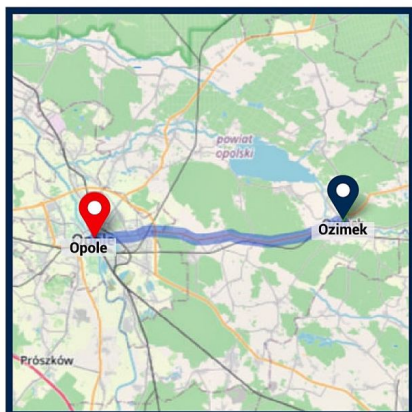

POŁOŻENIE GMINY

Gmina Ozimek to idealne miejsce dla inwestycji. Jest położona w odległości ok. 20 km od stolicy województwa - Opola, a od autostrady A4 dzieli ją 30 km, co daje idealne warunki dojazdowe. Sprzyjającym dla transportu jest, że gmina leży przy staropolskim szlaku komunikacyjnym Kłodzko - Wrocław - Częstochowa - Kielce - obecnie DK 46. Ponadto w ciągu godziny można dojechać na Górny Śląsk, czy włączyć się do ruchu na autostradzie A1 w Częstochowie.

Ozimek posiada dogodne i szybkie połączenia kolejowe - Wrocław - Opole - Ozimek - Częstochowa - Warszawa. A najbliższe lotniska są usytuowane w pobliskich Wrocławiu i Katowicach, które dzieli od Ozimka zaledwie godzina dojazdu.

Odległość Ozimka do najbliższych większych przejść granicznych

Czechy (Prudnik-Trzebina) - 72 km

Słowacja (Zwardoń) - 182 km

Niemcy (Jędrzychowice) - 265 km

Odległość do najbliższego lotniska

Wrocław - 122 km

Katowice - 75 km

Odległość do najbliższej autostrady

A4 - 30 km / A1 - 70 km

Odległość od najbliższej drogi krajowej DK 46 - na terenie gminy

Opole - Ozimek (21 km)

Katowice - Ozimek (96 km)

Wrocław - Ozimek (120 km)