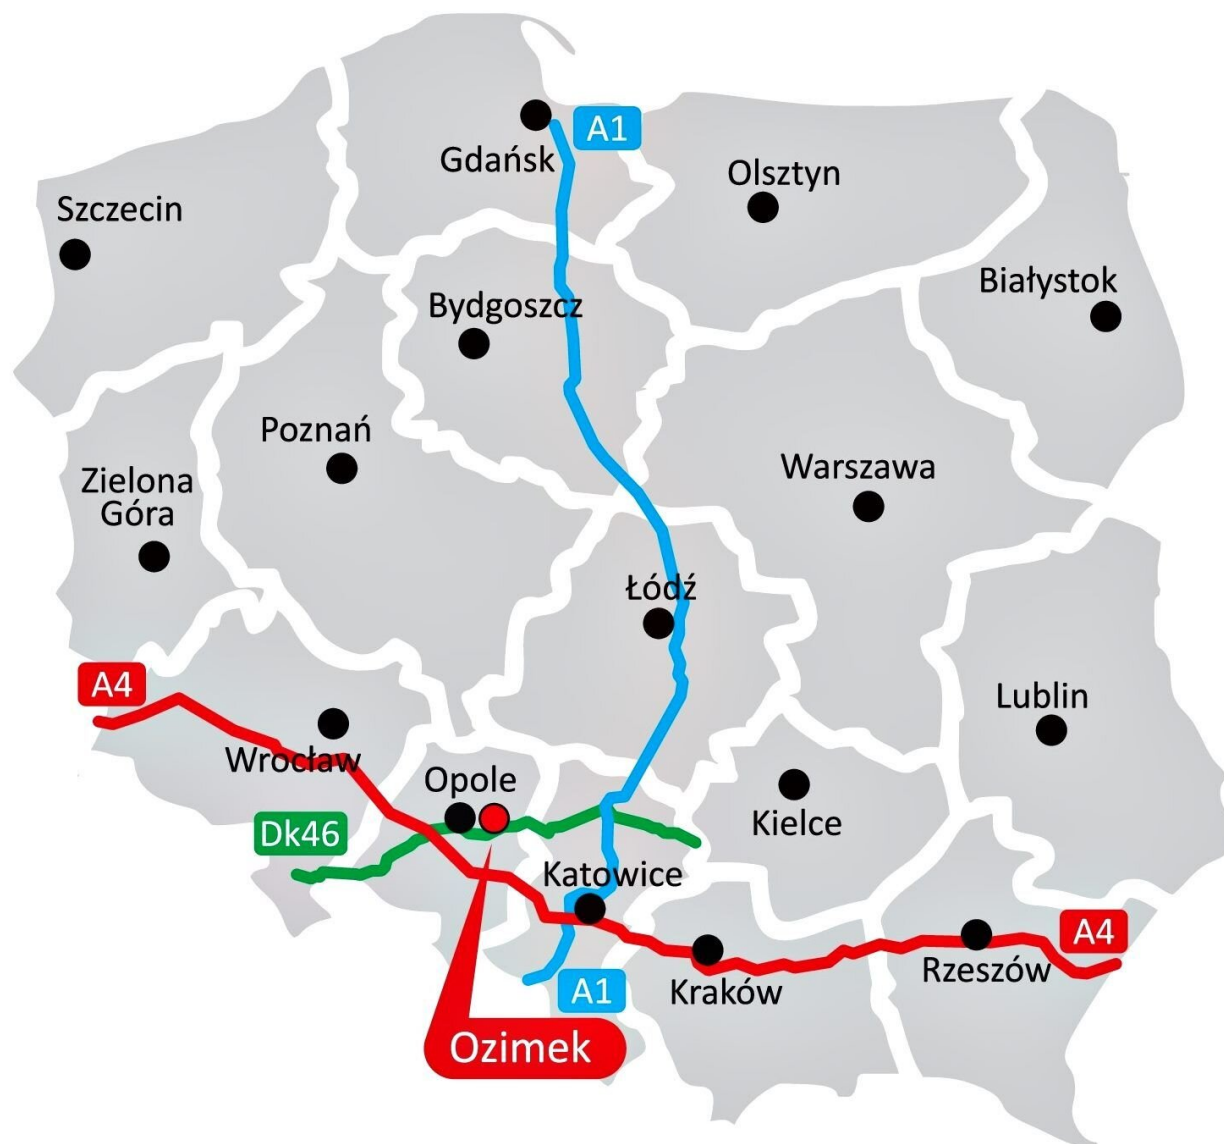

### NASZE ATUTY!

- **DYNAMICZNIE ROZWIJAJĄCA SIĘ GMINA**
- **ROZWINIĘTY SYSTEM DRÓG**
- **DOGODNA LOKALIZACJA**
- **BLISKOŚĆ DUŻEGO OŚRODKA PRZEMYSŁOWEGO I AKADEMICKIEGO (OKOŁO 20 KM) DO OPOŁA (LICZBA MIESZKAŃCÓW PONAD 127 TYS.)**
- **BLISKOŚĆ MIĘDZYNARODOWYCH PORTÓW LOTNICZYCH WE WROCŁAWIU I KATOWICACH-PYRZOWICACH**
- **ULGI DLA PRZEDSIĘBIORCÓW - ZWOLNIENIE Z PODATKU OD NIERUCHOMOŚCI DLA NOWYCH INWESTYCJI**
- **ROZWINIĘTA BAZA EDUKACYJNA ORAZ TURYSTYCZNO-WYPOCZYNKOWA**

### POŁOŻENIE GMINY

Gmina Ozimek to idealne miejsce dla inwestycji. Jest położona w odległości ok. 20 km od stolicy województwa - Opola, a od autostrady A4 dzieli ją 30 km, co daje idealne warunki dojazdowe. Sprzyjającym dla transportu jest, że gmina leży przy staropolskim szlaku komunikacyjnym Kłodzko - Wrocław - Częstochowa - Kielce - obecnie DK 46. Ponadto w ciągu godziny można dojechać na Górny Śląsk, czy włączyć się do ruchu na autostradzie A1 w Częstochowie.

### **Odległość Ozimka do najbliższych większych przejść granicznych**

Czechy (Prudnik-Trzebina) - 72 km

Słowacja (Zwardoń) - 182 km

Niemcy (Jędrzychowice) - 265 km

### **Odległość od najbliższej drogi krajowej DK 46 - na terenie gminy**

Opole - Ozimek (21 km)

Katowice - Ozimek (96 km)

Wrocław - Ozimek (120 km)