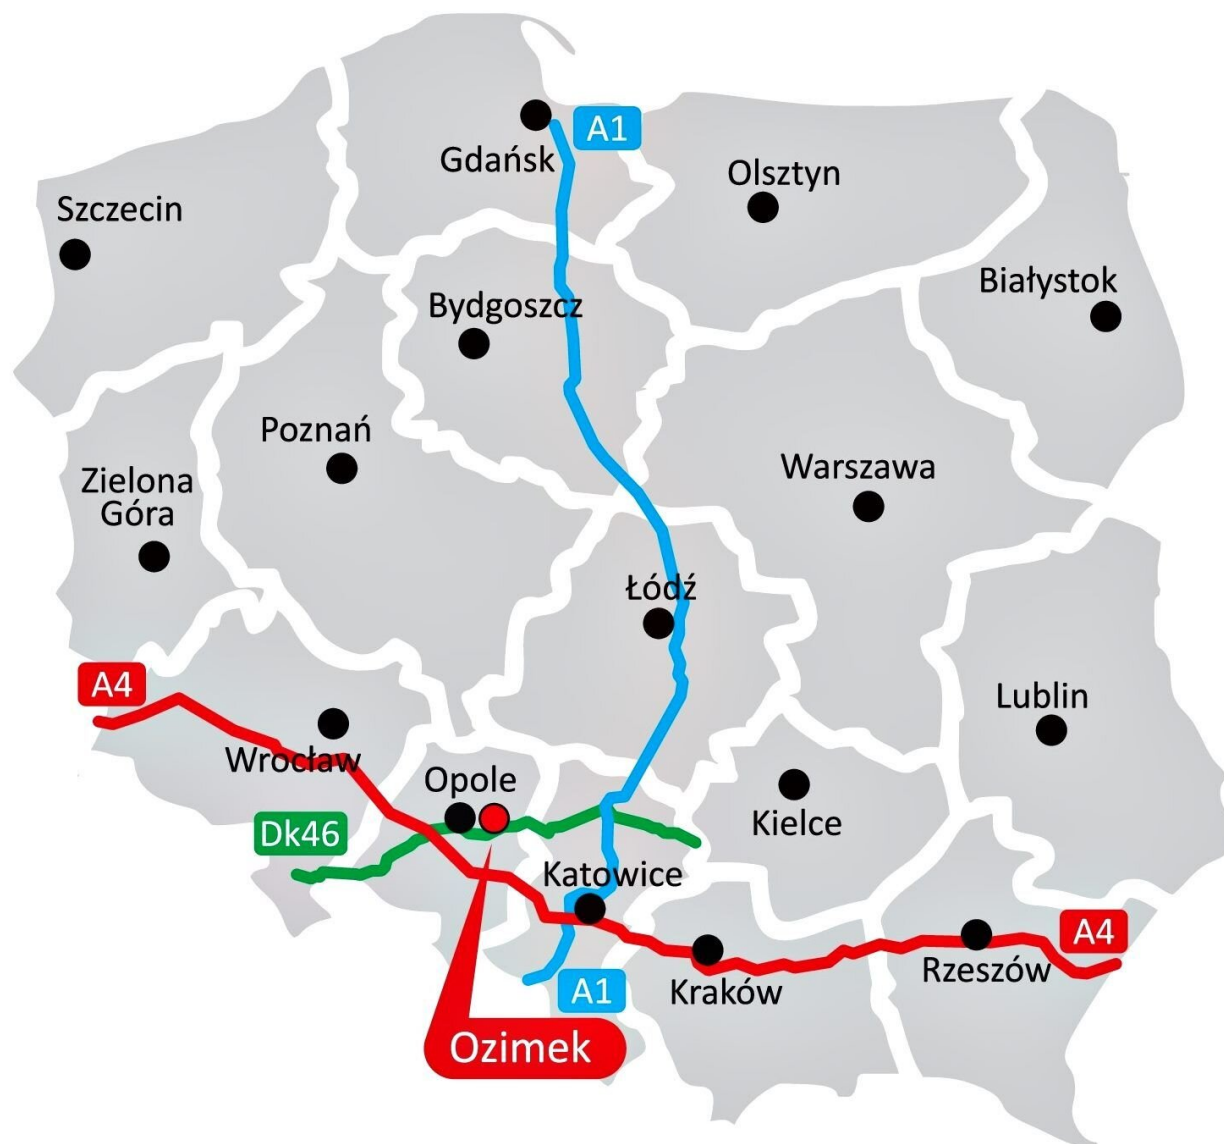

POŁOŻENIE GMINY

Gmina Ozimek to idealne miejsce dla inwestycji. Jest położona w odległości ok. 20 km od stolicy województwa - Opola, a od autostrady A4 dzieli ją 30 km, co daje idealne warunki dojazdowe. Sprzyjającym dla transportu jest, że gmina leży przy staropolskim szlaku komunikacyjnym Kłodzko - Wrocław - Częstochowa - Kielce - obecnie DK 46. Ponadto w ciągu godziny można dojechać na Górny Śląsk, czy włączyć się do ruchu na autostradzie A1 w Częstochowie.

Ozimek posiada dogodne i szybkie połączenia kolejowe - Wrocław - Opole - Ozimek - Częstochowa - Warszawa. A najbliższe lotniska są usytuowane w pobliskich Wrocławiu i Katowicach, które dzieli od Ozimka zaledwie godzina dojazdu.

Odległość Ozimka do najbliższych większych przejść granicznych

Czechy (Prudnik-Trzebina) - 72 km

Słowacja (Zwardoń) - 182 km

Niemcy (Jędrzychowice) - 265 km

Odległość do najbliższego lotniska

Wrocław - 122 km

Katowice - 75 km

Odległość do najbliższej autostrady

A4 - 30 km / A1 - 70 km

Odległość od najbliższej drogi krajowej DK 46 - na terenie gminy

Opole - Ozimek (21 km)

Katowice - Ozimek (96 km)

Wrocław - Ozimek (120 km)