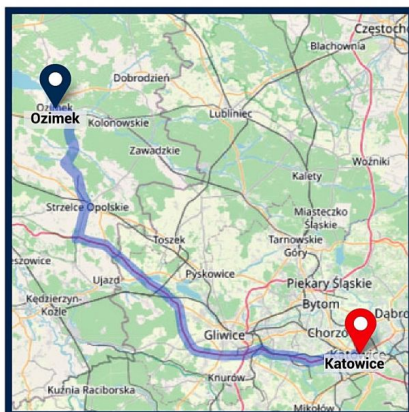

POŁOŻENIE GMINY

Gmina Ozimek to idealne miejsce dla inwestycji. Jest położona w odległości ok. 20 km od stolicy województwa - Opola, a od autostrady A4 dzieli ją 30 km, co daje idealne warunki dojazdowe. Sprzyjającym dla transportu jest, że gmina leży przy staropolskim szlaku komunikacyjnym Kłodzko - Wrocław - Częstochowa - Kielce - obecnie DK 46. Ponadto w ciągu godziny można dojechać na Górny Śląsk, czy włączyć się do ruchu na autostradzie A1 w Częstochowie.

Odległość Ozimka do najbliższych większych przejść granicznych

Czechy (Prudnik-Trzebina) - 72 km

Słowacja (Zwardoń) - 182 km

Niemcy (Jędrzychowice) - 265 km

Odległość do najbliższego lotniska

Wrocław - 122 km

Katowice - 75 km

Odległość do najbliższej autostrady

A4 - 30 km / A1 - 70 km

Odległość od najbliższej drogi krajowej DK 46 - na terenie gminy

Opole - Ozimek (21 km)

Katowice - Ozimek (96 km)

Wrocław - Ozimek (120 km)