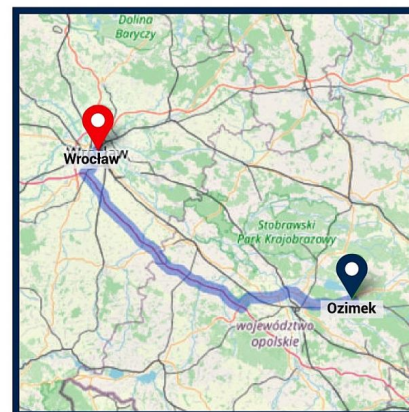

POŁOŻENIE GMINY

Gmina Ozimek to idealne miejsce dla inwestycji. Jest położona w odległości ok. 20 km od stolicy województwa - Opola, a od autostrady A4 dzieli ją 30 km, co daje idealne warunki dojazdowe. Sprzyjającym dla transportu jest, że gmina leży przy staropolskim szlaku komunikacyjnym Kłodzko - Wrocław - Częstochowa - Kielce - obecnie DK 46. Ponadto w ciągu godziny można dojechać na Górny Śląsk, czy włączyć się do ruchu na autostradzie A1 w Częstochowie.

Odległość Ozimka do najbliższych większych przejść granicznych

Czechy (Prudnik-Trzebina) - 72 km

Słowacja (Zwardoń) - 182 km

Niemcy (Jędrzychowice) - 265 km

Odległość do najbliższego lotniska

Wrocław - 122 km

Katowice - 75 km

Odległość do najbliższej autostrady

A4 - 30 km / A1 - 70 km

Odległość od najbliższej drogi krajowej DK 46 - na terenie gminy

Opole - Ozimek (21 km)

Katowice - Ozimek (96 km)

Wrocław - Ozimek (120 km)