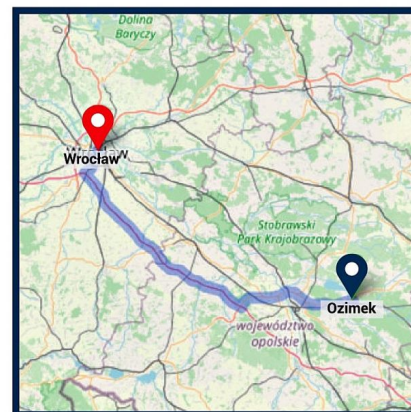

### **Odległość Ozimka do najbliższych większych przejść granicznych**

Czechy (Prudnik-Trzebina) - 72 km

Słowacja (Zwardoń) - 182 km

Niemcy (Jędrzychowice) - 265 km

### **Odległość do najbliższego lotniska**

Wrocław - 122 km

Katowice - 75 km

### **Odległość do najbliższej autostrady**

A4 - 30 km / A1 - 70 km

### **Odległość od najbliższej drogi krajowej DK 46 - na terenie gminy**

Opole - Ozimek (21 km)

Katowice - Ozimek (96 km)

Wrocław - Ozimek (120 km)